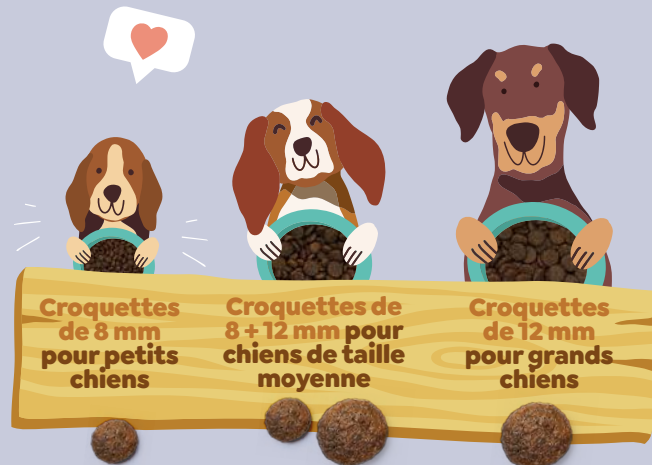

Avec WOW, tu as le choix entre **deux tailles de croquettes**. Nos « mini-croquettes » de 8 mm de diamètre, sont idéales pour tous les chiens de petite et moyenne taille, et sont disponibles dans un sac pratique de 1 kg. Pour tous les chiens plus grands, nous recommandons nos sacs de 6 kg, qui contiennent des croquettes de 12 mm de diamètre, pour encore plus de « croquant-croquant ». Dans notre gamme « Junior », les mini-croquettes font 7 mm de diamètre et les croquettes de taille normale 10 mm de diamètre.