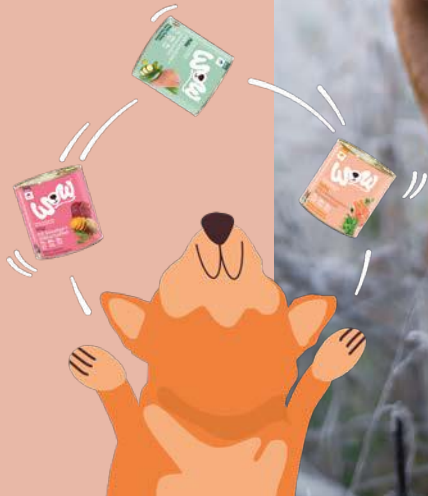

Un pur plaisir

Trois copieux menus d'aliments complets monoprotéinés avec une très haute teneur en viande, à hauteur de 90 %. À déguster pur, juste accompagné d'un WOW de plaisir ! Mélange 100 % fruits et légumes pour le raffinement B.A.R.F.

Poulet pur

Dinde pur

Bœuf pur

100% de légumes et de fruits